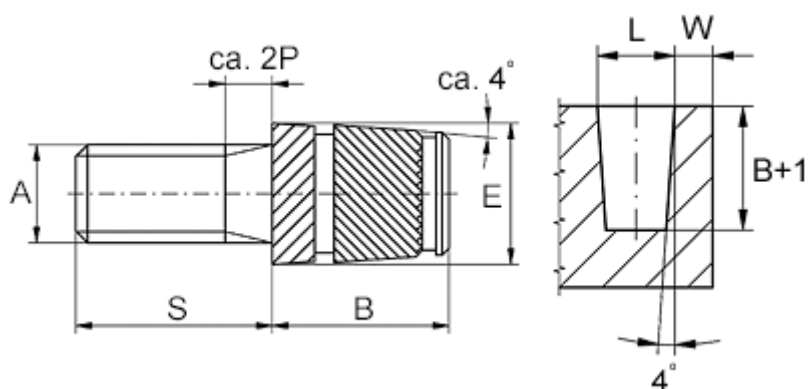

Varenummer: 12858100040820
Beskrivelse: KLEE-coil 858 100 040.820
M4 Messing

Mål

Anbefalet huldia. $W + 0,1$	= 5.8
Mindsteafstand til kant W	= 2.0
Monteringslængde B	= 7.5
Stiftlængde S	= 6
Udvendig diameter E	= 6.0
Udvendigt gevind A	= M4x0,7